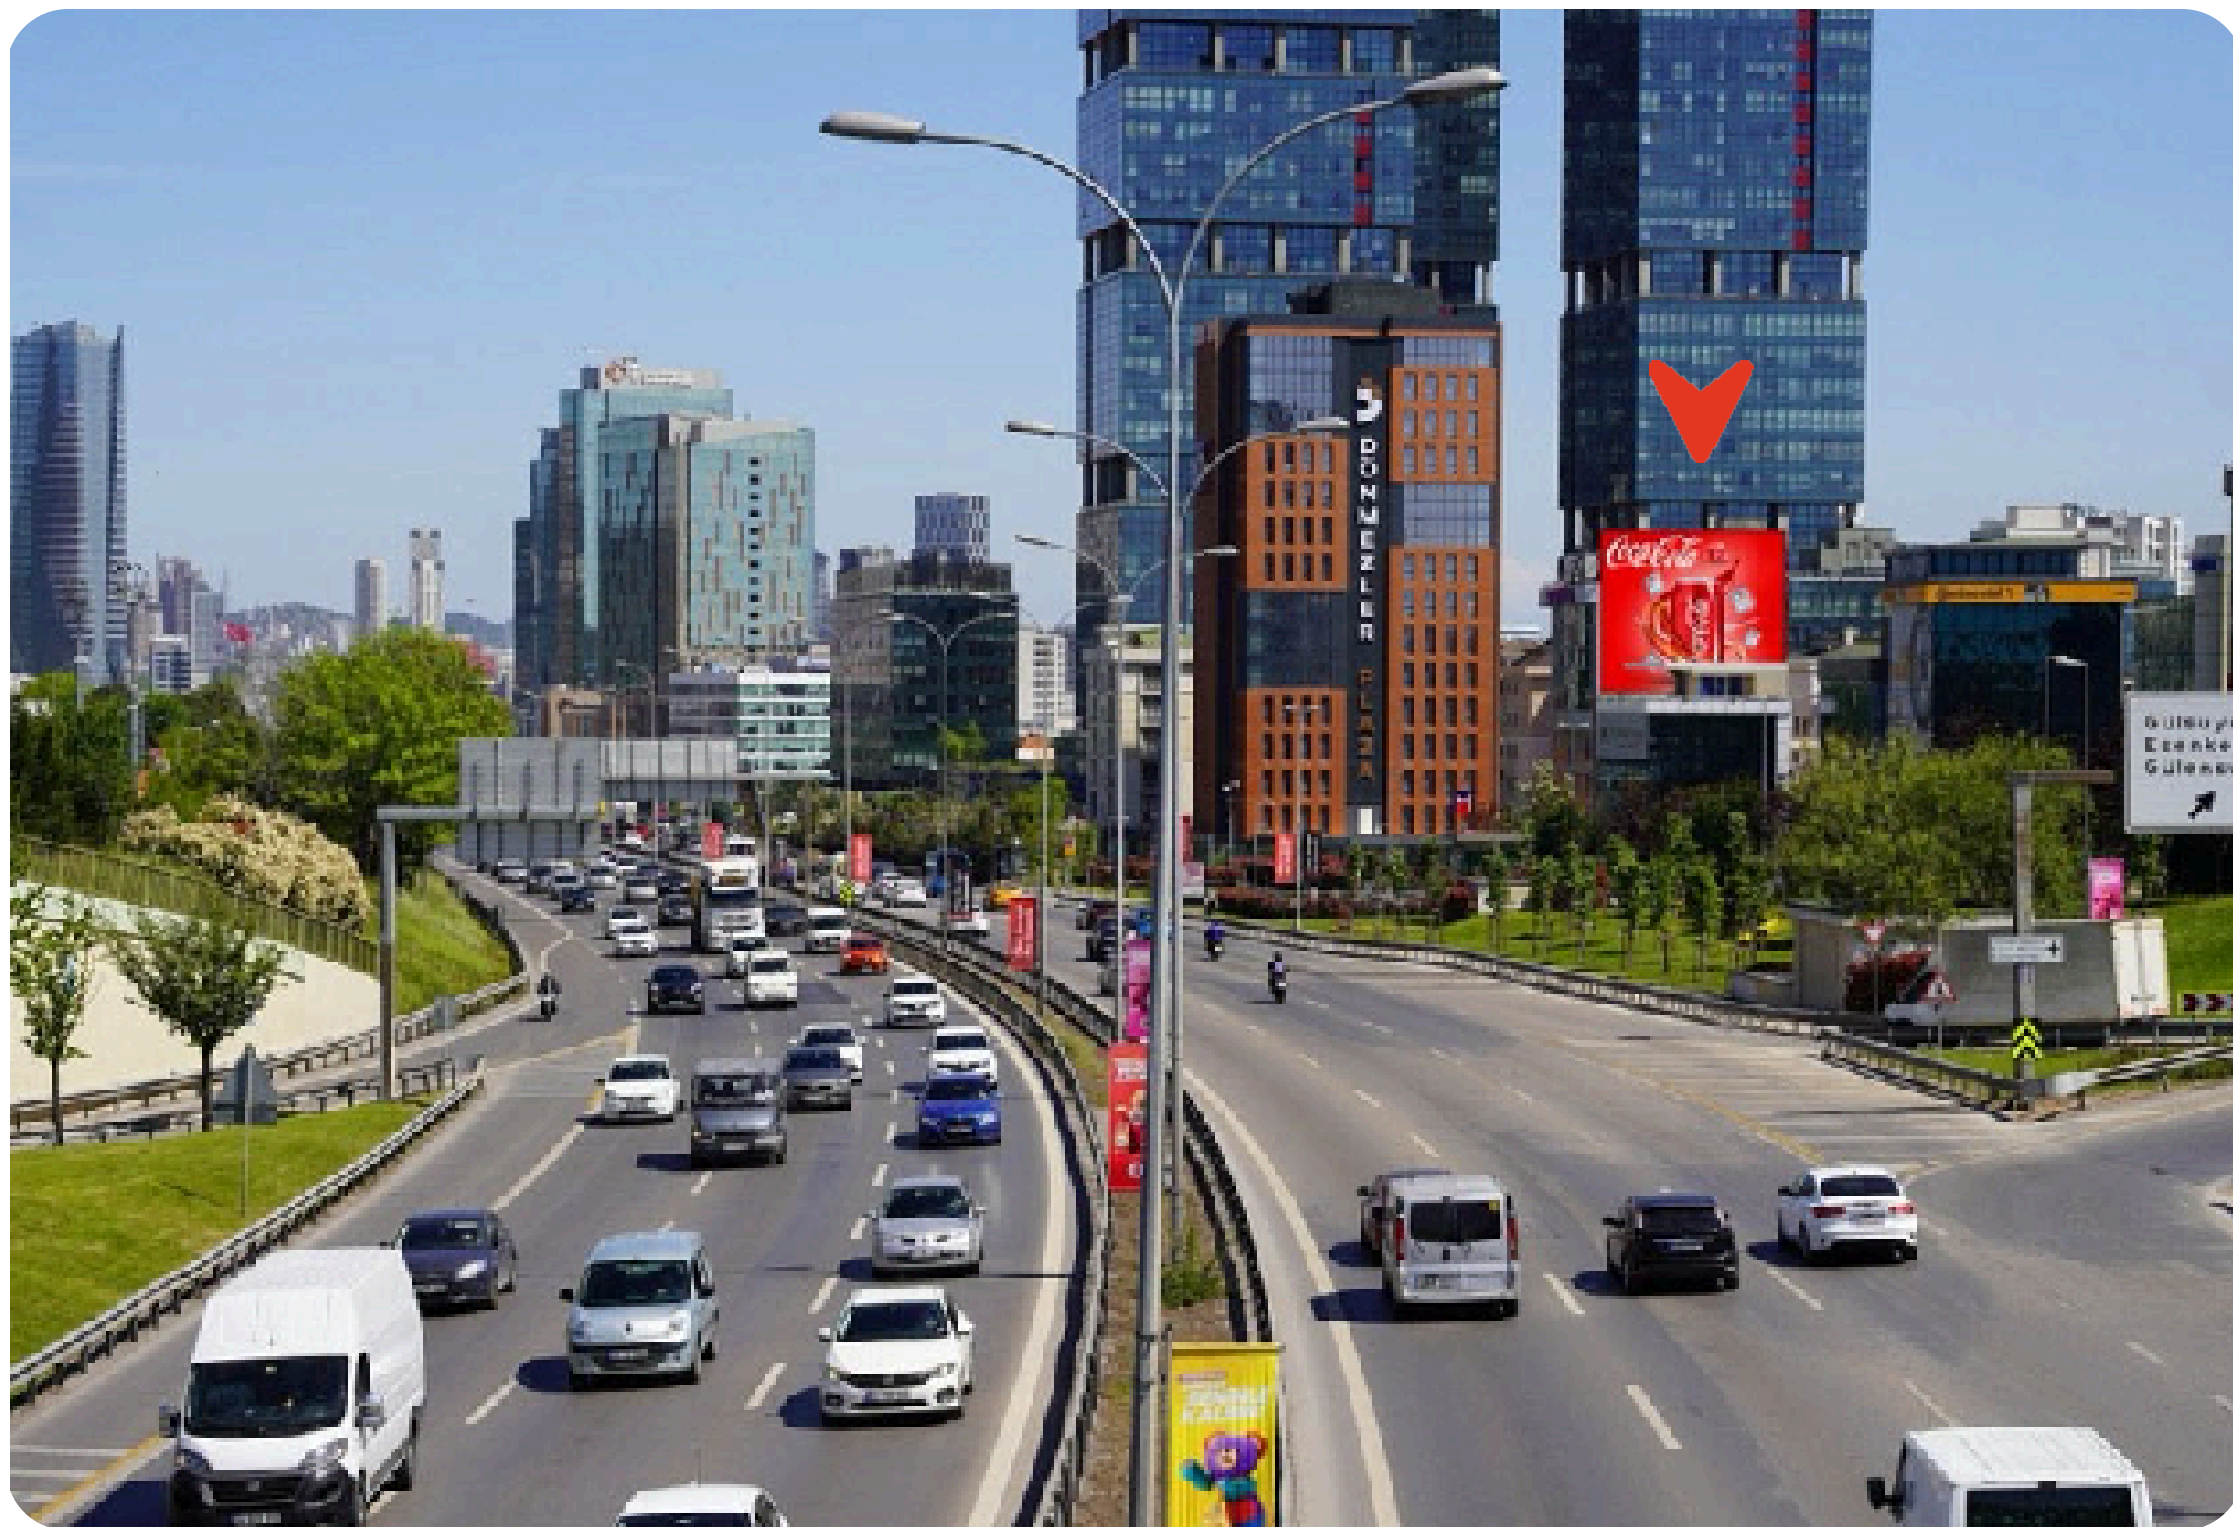

📍 **Lokasyon** MaltepeE-5 / RitimAVMyan

✂️ **Ebat** 12.60m x 10.10m

ADVERTO
M E D Y A