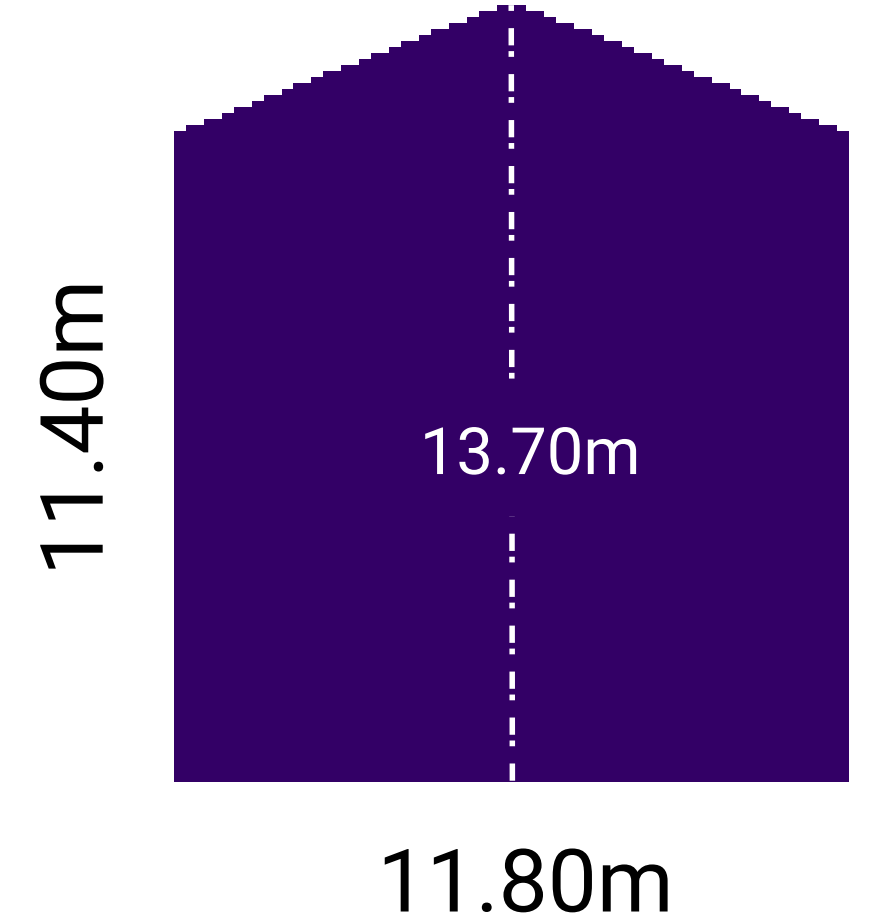

8.50m

6.70m

📍 **Lokasyon** Ümraniye / Merkez

✂ **Ebat** 1. Duvar : 6.60m x 10.50m 2. Duvar : 8.50m x 6.70

**ADVERTO**  
M E D Y A

📍 **Lokasyon** MaltepeE-5 / RitimAVMyan

✂️ **Ebat** 12.60m x 10.10m

**ADVERTO**  
M E D Y A

📍 **Lokasyon** Çekmeköy Şile Yolu Metrogarden sapağı

✂️ **Ebat** 13.60m x 7.10m

**ADVERTO**  
M E D Y A

📍 **Lokasyon** Sabiha Gökçen Bağlantı Yolu

✂️ **Ebat** 11.80m x 13.70m

**ADVERTO**  
M E D Y A

📍 **Lokasyon** Ümraniye Merkez

✂️ **Ebat** 12.50m x 11m

11.m

12.50m

**ADVERTO**  
M E D Y A

📍 **Lokasyon** Bağdat Cad. Girişi

✂️ **Ebat** 10m x 15m

**ADVERTO**  
M E D Y A

5m

**ADVERTO**  
M E D Y A

5m

21m

📍 **Lokasyon** Nevzat Demir Tesisleri Yanı/ Ümraniye

✂ **Ebat** 21m x 5m

**ADVERTO**  
M E D Y A

5m

21m